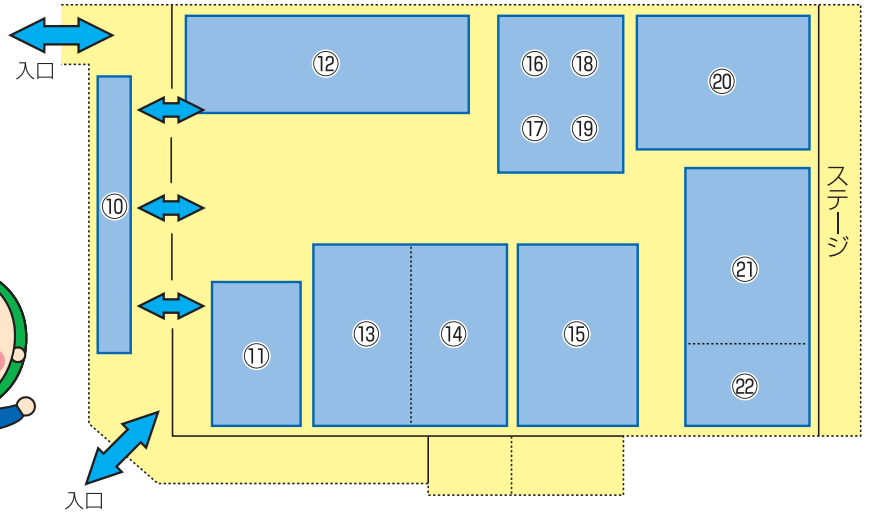

TGアリーナ

- ⑩陶芸クラブ (絵付け体験・チャリティバザー)
- ⑪地域包括支援センター紹介
- ⑫福祉団体紹介
  (ボランティアセンター登録団体・市民活動支援センター登録団体・障がい福祉施設他)
- ⑬稲沢市民生委員児童委員協議会
  チャリティバザー (10:00~)
- ⑭掘り出し物市 (13:00~)
- ⑮古本リサイクルコーナー (AM)
  じゃんけん大会 (14:00~)
- ⑯保育園・児童館・児童センター紹介
- ⑰子どもの遊び場
- ⑱子育て支援センター紹介
- ⑲児童虐待防止啓発
- ⑳ふわふわエア遊具
- ㉑稲沢市障害者福祉団体連合会
  (活動紹介・チャリティバザー他)
- ㉒福祉体験 (手話)