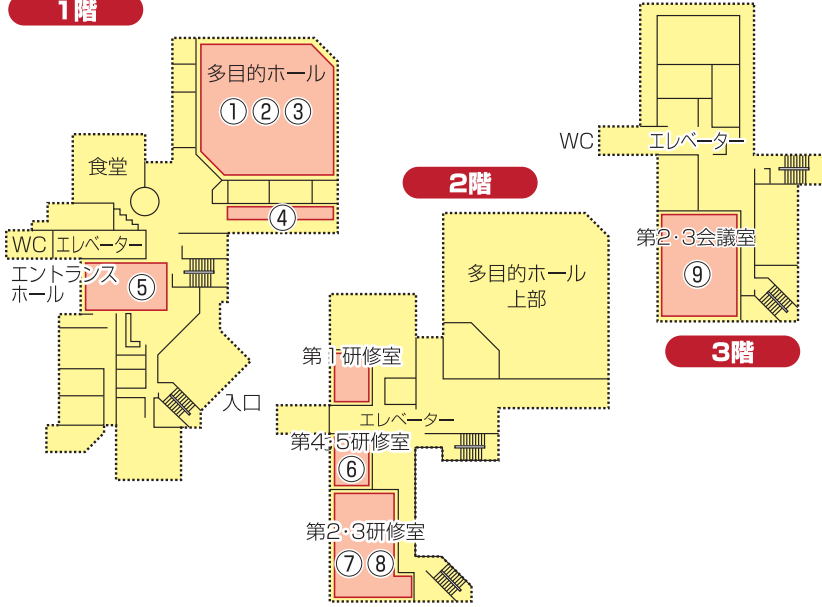

福ちゃん

ねんりん

ぎんこなっちゃん

稲沢市発信の
キャラクターが
やって来る！

※写真は昨年イベント時のものです。

会場内の催し案内

勤労福祉会館

1階

勤労福祉会館 1階

- 多目的ホール ①開場式 (9:30~9:50)
- ②8020表彰式 (9:50~10:00)
- ③ステージショー
・稲沢市老人クラブ連合会
・ボランティアセンター登録団体
・働く婦人の家自主グループ
- TGアリーナ連絡通路 ④赤い羽根共同募金作品展示
- エントランスホール ⑤総合案内所・粗品交換所 (15:00~)

勤労福祉会館 2階

- 第4・5研修室 ⑥福祉体験 (音訳・点字)
- 第2・3研修室 ⑦福ちゃん喫茶
- ⑧コミュニティブース
(読み聞かせ・LEDペンダントづくり)