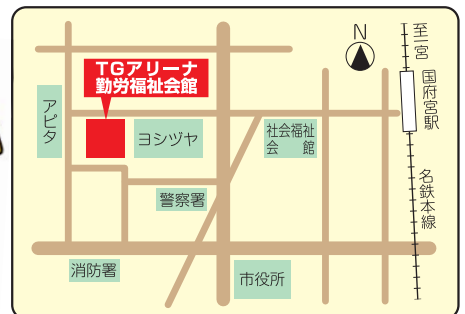

開場式 9:30~9:50

会場：稲沢市勤労福祉会館・TGアリーナ

主催：稲沢市・稲沢市社会福祉協議会

主管：第28回福祉まつり運営委員会

お問い合わせ

第28回福祉まつり運営委員会事務局（稲沢市社会福祉協議会）

住所：稲沢市西町三丁目10番24号 TEL：0587-23-6713

©稲沢市いなっぴー

福ちゃん

ねんりん

ぎんこなっちゃん

稲沢市発信の
キャラクターが
やって来る！

※写真は昨年イベント時のものです。

会場内の催し案内

勤労福祉会館

1階

勤労福祉会館 1階

- 多目的ホール ①開場式 (9:30~9:50)
- ②8020表彰式 (9:50~10:00)
- ③ステージショー
・稲沢市老人クラブ連合会
・ボランティアセンター登録団体
・働く婦人の家自主グループ
- TGアリーナ連絡通路 ④赤い羽根共同募金作品展示
- エントランスホール ⑤総合案内所・粗品交換所 (15:00~)

勤労福祉会館 2階

- 第4・5研修室 ⑥福祉体験 (音訳・点字)
- 第2・3研修室 ⑦福ちゃん喫茶
- ⑧コミュニティブース
(読み聞かせ・LEDペンダントづくり)