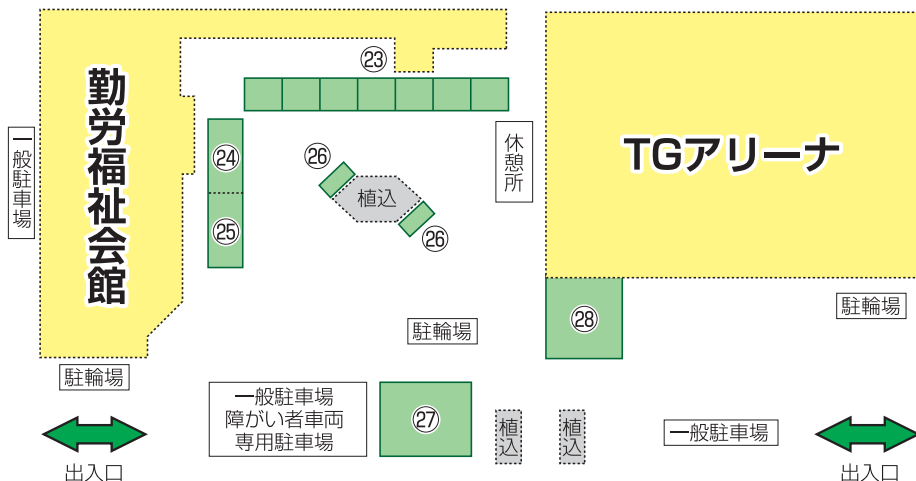

勤労福祉会館 1階

- 多目的ホール ①開場式 (9:30~9:50)
- ②8020表彰式 (9:50~10:00)
- ③ステージショー
・稲沢市老人クラブ連合会
・ボランティアセンター登録団体
・働く婦人の家自主グループ
- TGアリーナ連絡通路 ④赤い羽根共同募金作品展示
- エントランスホール ⑤総合案内所・粗品交換所 (15:00~)

勤労福祉会館 2階

- 第4・5研修室 ⑥福祉体験 (音訳・点字)
- 第2・3研修室 ⑦福ちゃん喫茶
- ⑧コミュニティブース
(読み聞かせ・LEDペンダントづくり)

勤労福祉会館 3階

- 第2・3会議室 ⑨働く婦人の家
自主グループコーナー
・作品展示
・チャリティバザー

TGアリーナ

- ⑩陶芸クラブ (絵付け体験・チャリティバザー)
- ⑪地域包括支援センター紹介
- ⑫福祉団体紹介
(ボランティアセンター登録団体・市民活動支援センター登録団体・障がい福祉施設他)
- ⑬稲沢市民生委員児童委員協議会
チャリティバザー (10:00~)
- ⑭掘り出し物市 (13:00~)
- ⑮古本リサイクルコーナー (AM)
じゃんけん大会 (14:00~)
- ⑯保育園・児童館・児童センター紹介
- ⑰子どもの遊び場
- ⑱子育て支援センター紹介
- ⑲児童虐待防止啓発
- ⑳ふわふわエア遊具
- ㉑稲沢市障害者福祉団体連合会
(活動紹介・チャリティバザー他)
- ㉒福祉体験 (手話)

屋外会場

- ㉓模擬店コーナー (やきそば・みたらし他)
- ㉔稲沢市赤十字奉仕団
(炊き出し実演他)
- ㉕稲沢市リサイクル自転車協力店会
(チャリティバザー他)
- ㉖模擬店食券販売所
- ㉗愛知県自動車整備振興会 稲沢支部
(マイカー点検・福祉車両の展示他)
- ㉘シルバー人材センター
(木工販売他)

家族みんなで
遊びに来てね
まってるよ!